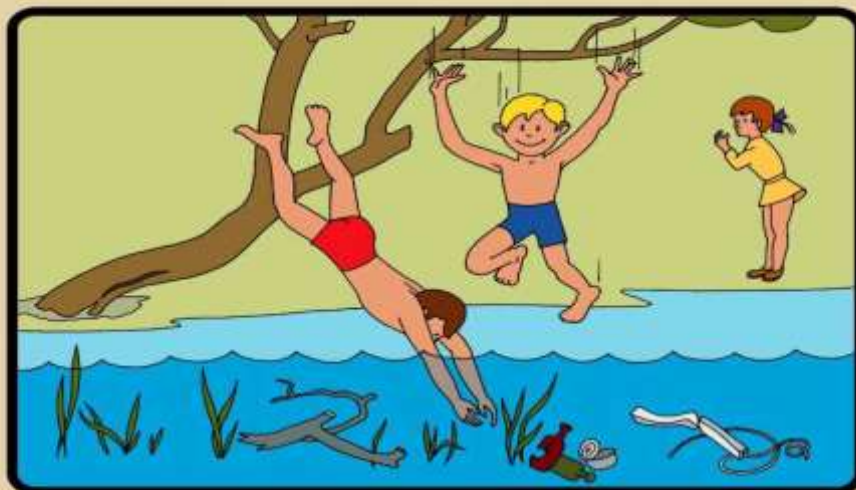

ПАМЯТКА

Купание в необорудованных местах опасно для жизни и здоровья!

Уважаемые жители Волгограда!

**НЕ НЫРЯЙТЕ В НЕЗНАКОМЫХ МЕСТАХ !
НЕ ИЗВЕСТНО, ЧТО ТАМ МОЖЕТ ОКАЗАТЬСЯ
НА ДНЕ !**

Как правило, основной причиной гибели людей на водных объектах является несоблюдение правил безопасного поведения во время отдыха на водоеме, а также купание в необорудованных для этих целей местах – на так называемых «диких» пляжах. Теплая погода вынуждает многих людей забыть об осторожности. Одни лезут в воду, будучи в состоянии опьянения, другие плохо представляют последствия своего неразумного поведения на воде, третьи плохо проинформированы об опасностях, которые их подстерегают на необорудованном водоеме, выбранном ими для купания. Опасность купания на несанкционированных пляжах обусловлена не только их несоответствием гигиеническим нормативам, но и связана с отсутствием спасательных постов, связи с экстренной медицинской помощью и, как следствие, невозможностью оказания своевременной квалифицированной медицинской помощи при возникновении несчастных случаев. Инспекторы также напоминают родителям, что природные водоемы представляют особую опасность для детей. Дети могут броситься без оглядки в воду любого водоема, не поинтересовавшись перед этим, а можно ли в нем купаться.

Родители должны твердо усвоить и выполнять три правила: не разрешать детям посещать водоемы для купания и игр на воде без сопровождения взрослых; не допускать купания детей в необорудованных водоемах; не допускать купания детей без непрерывного нахождения каждого ребенка под наблюдением взрослого человека, знающего правила купания и способного оказать немедленную помощь в случае необходимости.